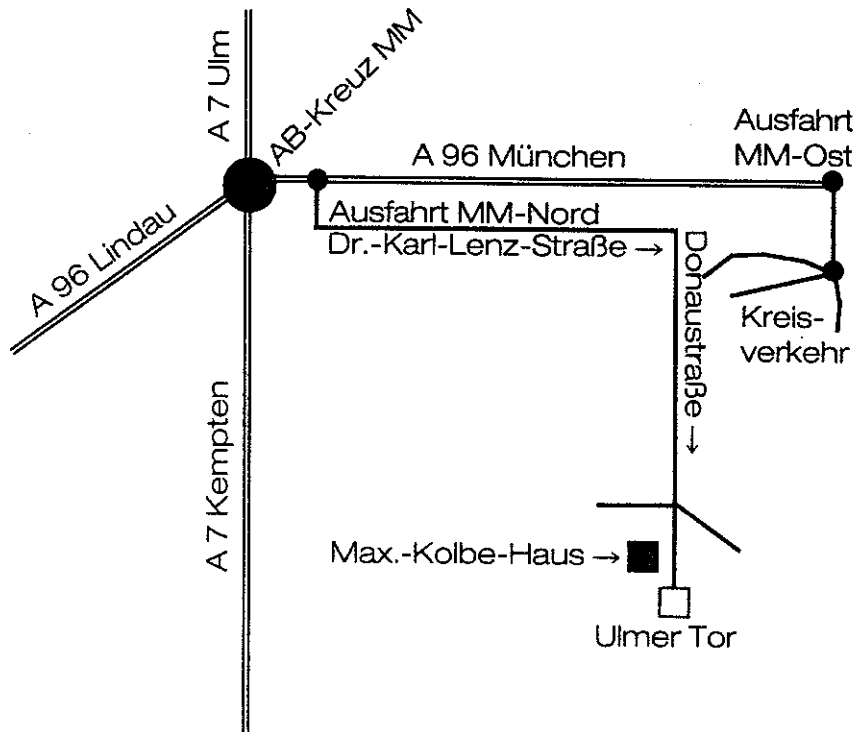

## Anfahrtsbeschreibung:

### Von Richtung Ulm, Lindau, Kempten:

- Ausfahrt Memmingen Nord, 1. Ampel links,
- am Kreisverkehr Richtung Gewerbegebiet Dr. Karl-Lenz-Straße, ganz durchfahren,
- bei Ampel „Kaufmarkt“ rechts in die Donaustraße einbiegen,
- geradeaus durchfahren.
- Das Maximilian-Kolbe-Haus liegt direkt vor dem Ulmer Tor

### Von Richtung München kommend:

- Ausfahrt Memmingen-Ost,
- Richtung Stadtmitte bis Kreisverkehr, rechts in den Schumacherring,
- 3. Ampel links in die Donaustraße, geradeaus durchfahren.
- Nach Ampelkreuzung geradeaus liegt rechts vor dem Ulmer Tor das Maximilian-Kolbe-Haus

## Fußweg vom Bahnhof zum Maximilian-Kolbe-Haus

- Vom Bahnhof stadteinwärts ca. 300 m die Maximilianstraße bis zur Kramerstraße (Fußgängerzone).
  - Dort rechts die Kramerstraße entlang (ca. 200 m) bis zum Ende der Fußgängerzone am Marktplatz.
  - Vom Marktplatz sehen Sie in nördlicher Richtung in ca. 300 m Entfernung das Ulmer Tor
  - Unmittelbar hinter dem Ulmer Tor befindet sich auf der linken Seite das Maximilian-Kolbe-Haus.
- Gehzeit ca. 10 – 15 Min.